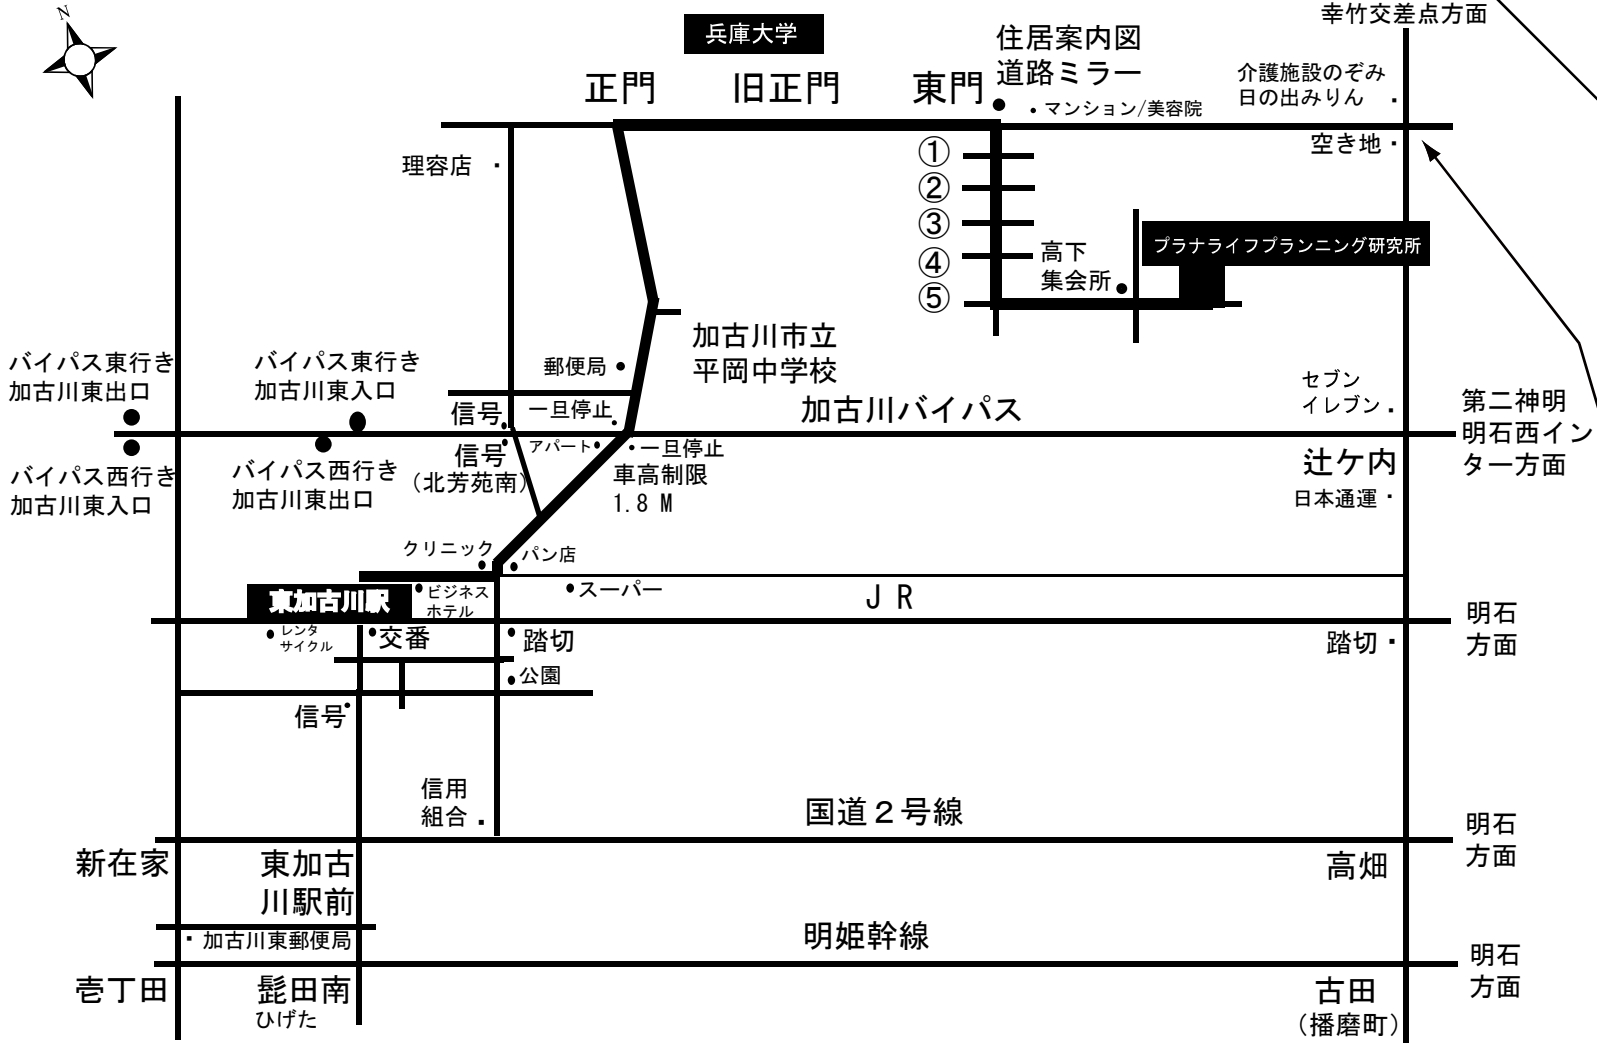

# 地図（広域版）

※この地図は、事務所付近を拡大表示しています。  
 主要な道路交差点名から所在地情報をご確認ください。

両方あるにはココだけです。  
 （写真をご覧ください。）

プラナライフプランニング研究所  
 兵庫県加古川市平岡町新在家2065-19  
 電話：079-453-5855

ご不明な時は、お気軽にお問い合わせください。

住居案内図・道路ミラー付近写真  
 （兵庫大学東門すぐ東側にあります）

空き地付近写真（南から撮影）  
 この角を左折（兵庫大学方面）してください。

JR東加古川駅（北口）からの道順（※地図上の太線は一般的な自動車ルートです）

○ ①徒歩では、約40分（北口から）（近道では、約25分。近道は、地図（近隣版）でご確認いただけます）。

○ ②タクシー（北口乗り場）では、3メーターです（「高下集会所」とお伝えください）。

○ ③レンタサイクル（駅リンクくん）（南口）では、約20分（交番から線路沿いを通行、踏切をお渡りください）。

○ 自家用車でお越しの際は、兵庫大学が1番目の目標となります。（次の目標は、兵庫大学東門です）  
 東門付近の三叉路交差点（住居案内図と道路ミラー両方ある所）から住宅街へ（南方向）とお入りください。（次の目標は、高下集会所です）  
 5筋目（道幅が少し狭くなる角）を左折（東方向）、最初の角（高下集会所）を直進、（左手側）3軒目です。